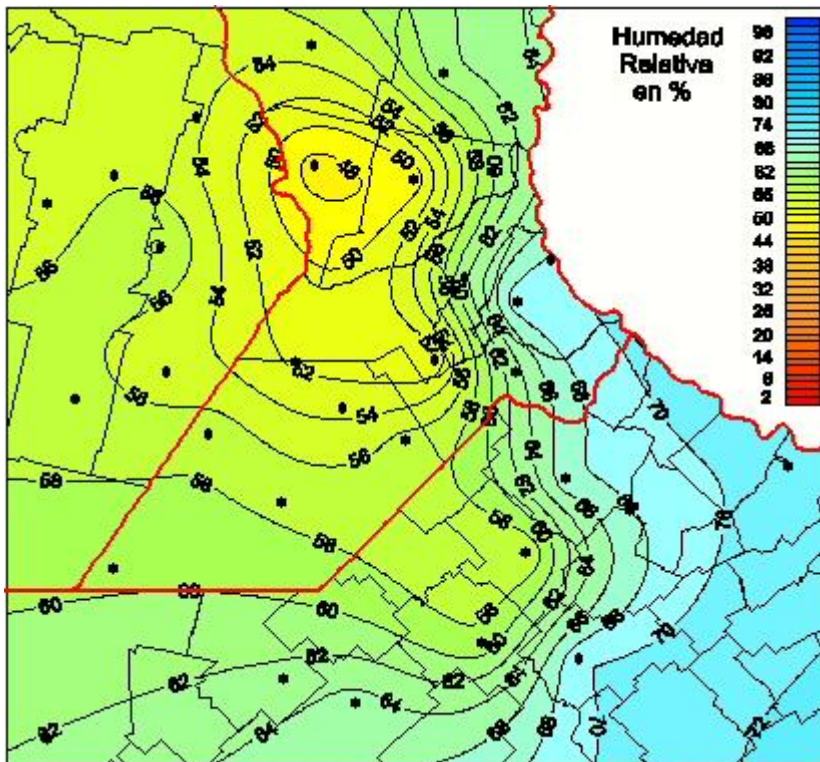

Humedad Relativa

Mapa de humedad relativa de las últimas 24 horas.
(Desde las 8:00AM hasta las 8:00AM). Se actualiza a las 10:00hs.