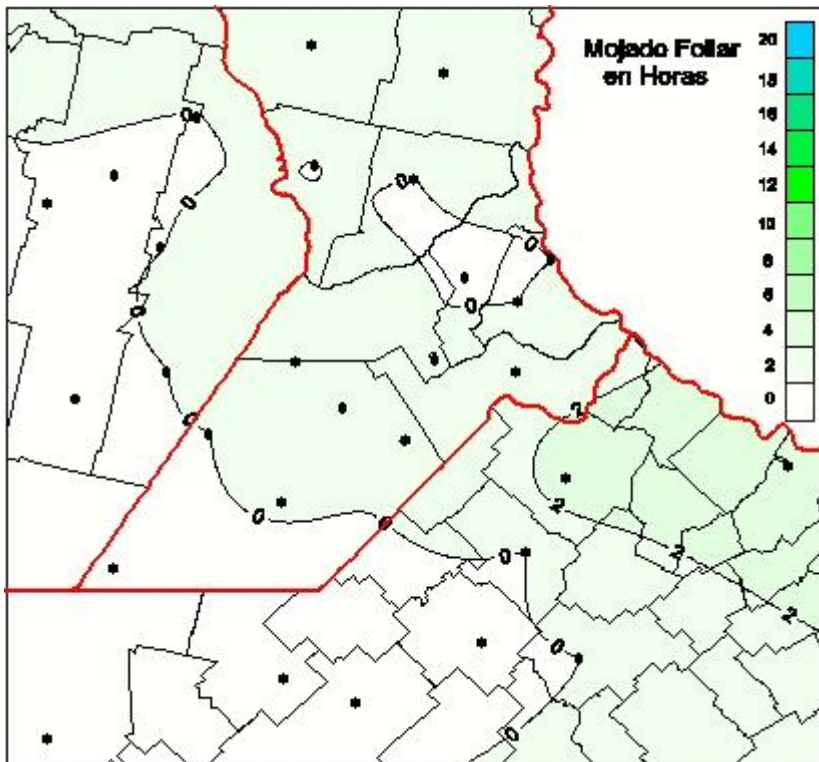

## Humedad de Hoja

Mapa de humedad de hoja de las las últimas 24 horas.  
(Desde las 8:00AM hasta las 8:00AM). Se actualiza a las 10:00hs.