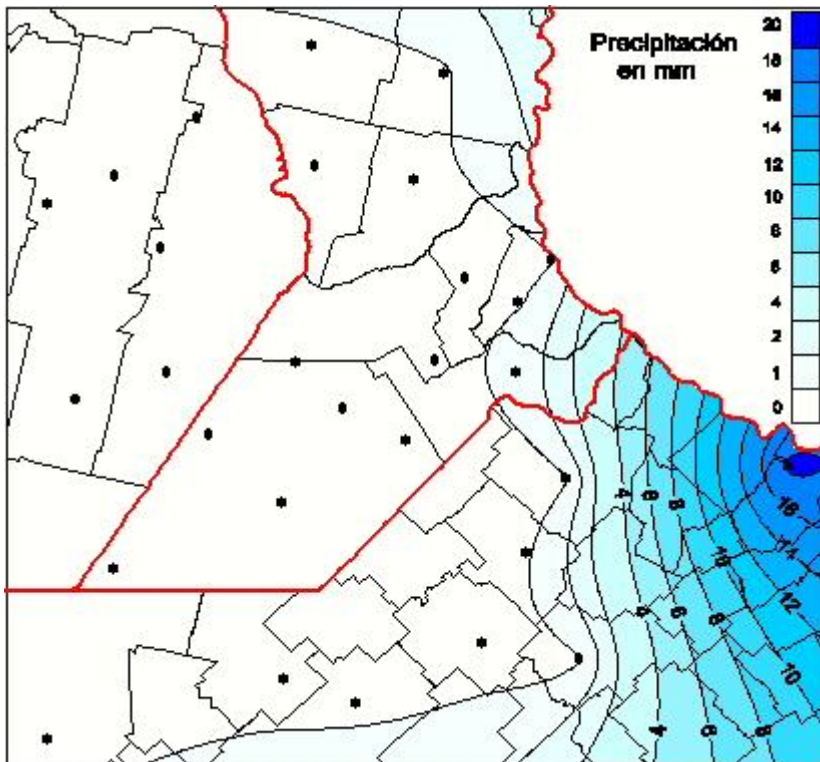

## Lluvias

Mapa de precipitación acumulada en las últimas 72 horas.  
(Desde las 8:00AM hasta las 8:00AM). Se actualiza a las 10:00hs.