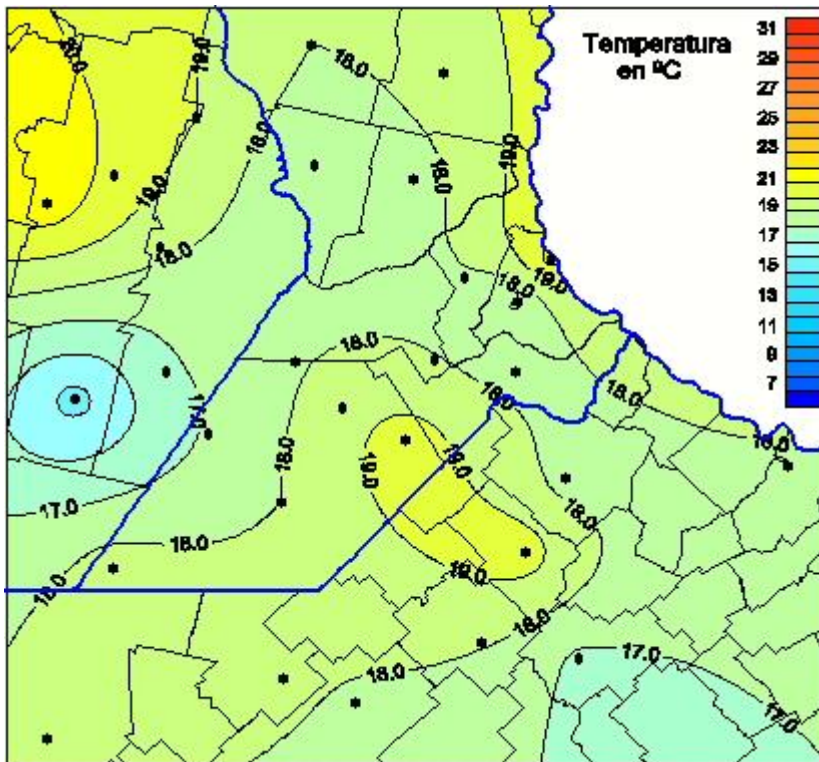

Temperaturas Medias

Mapa de temperaturas medias de las las últimas 72 horas.
(Desde las 8:00AM hasta las 8:00AM). Se actualiza a las 10:00hs.