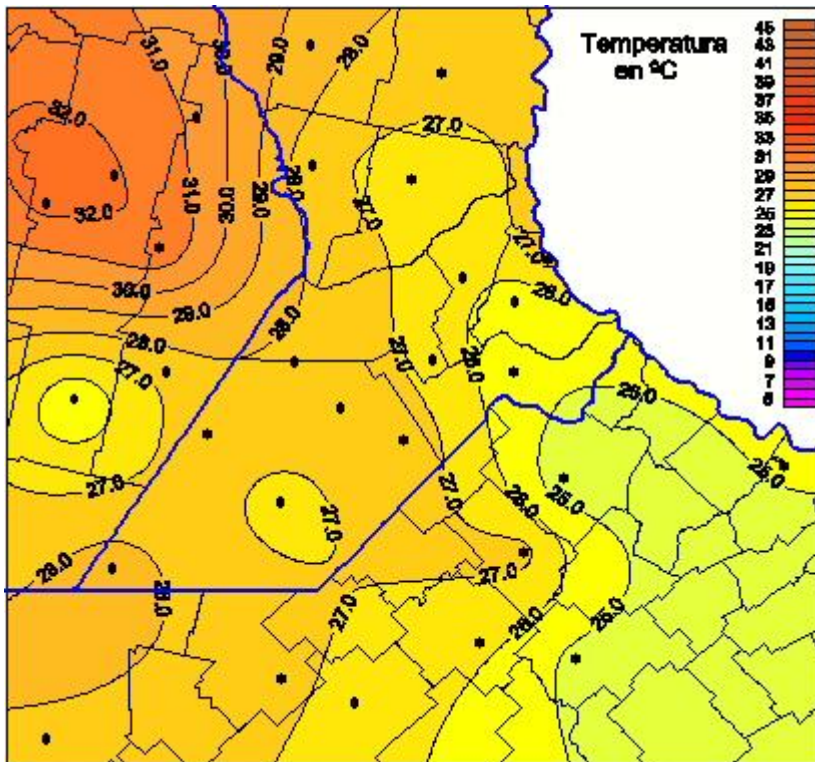

# Temperaturas Máximas

Mapa de temperaturas máximas de las las últimas 72 horas.  
(Desde las 8:00AM hasta las 8:00AM). Se actualiza a las 10:00hs.