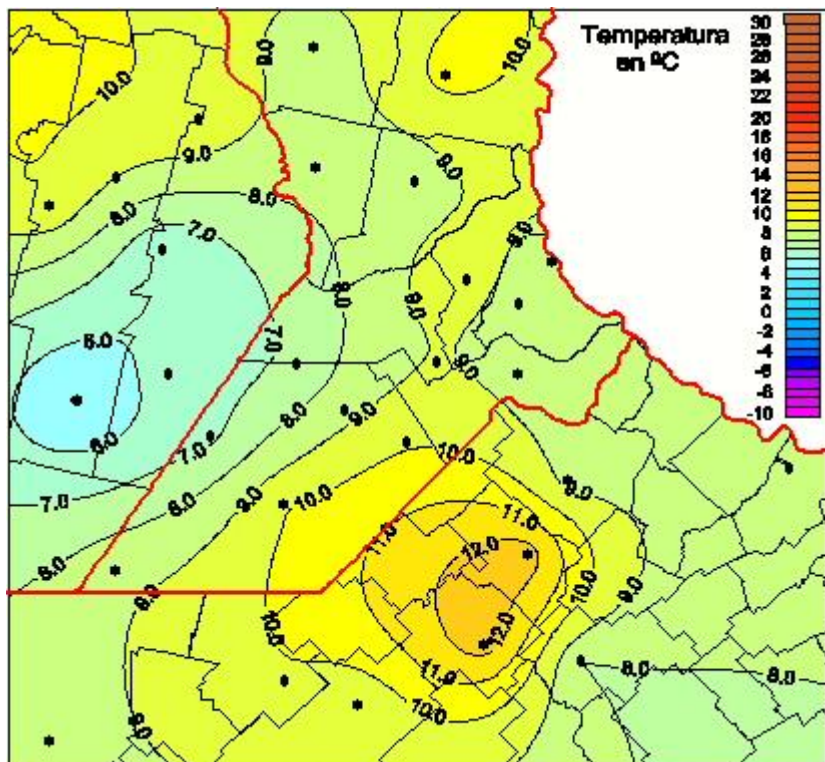

Temperaturas Mínimas

Mapa de temperaturas mínimas de las las últimas 72 horas.
(Desde las 8:00AM hasta las 8:00AM). Se actualiza a las 10:00hs.