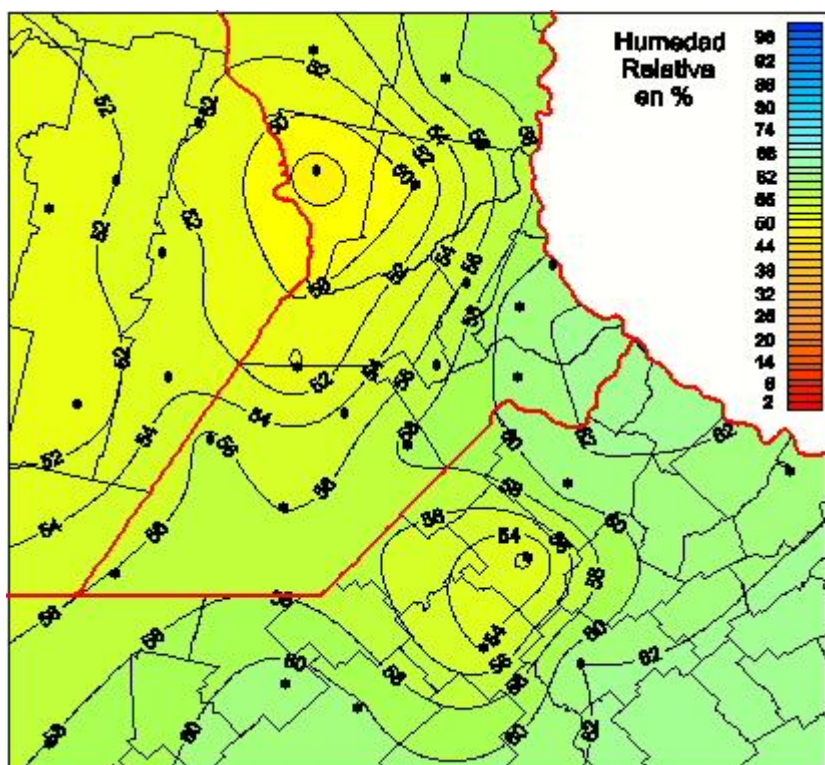

## Humedad Relativa

Mapa de humedad relativa de las últimas 72 horas.  
(Desde las 8:00AM hasta las 8:00AM). Se actualiza a las 10:00hs.