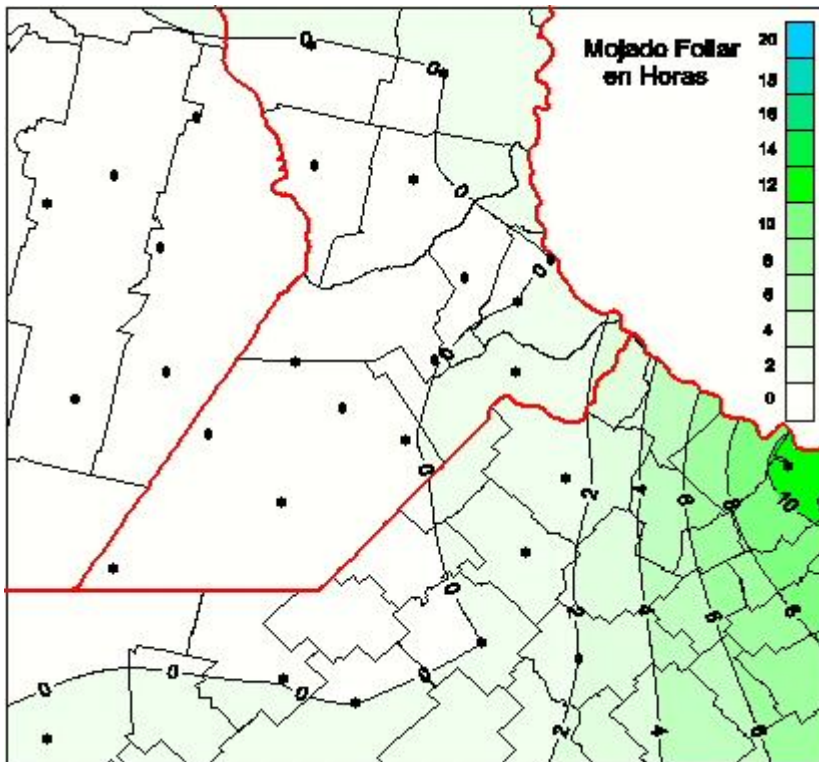

Humedad de Hoja

Mapa de humedad de hoja de las las últimas 72 horas.
(Desde las 8:00AM hasta las 8:00AM). Se actualiza a las 10:00hs.