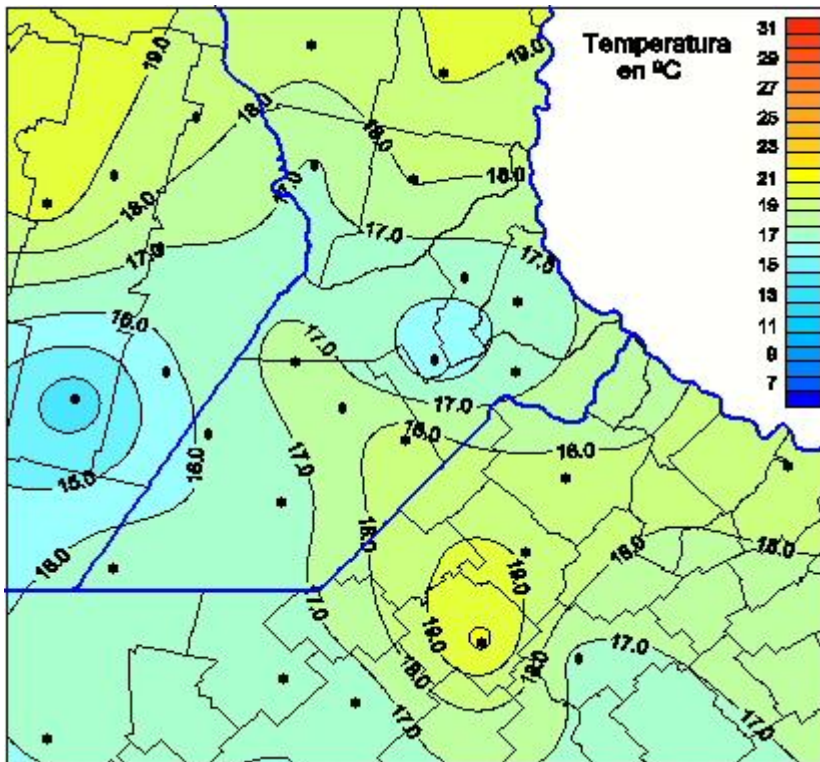

Temperaturas Medias

Mapa de temperaturas medias de las las últimas 24 horas.
(Desde las 8:00AM hasta las 8:00AM). Se actualiza a las 10:00hs.