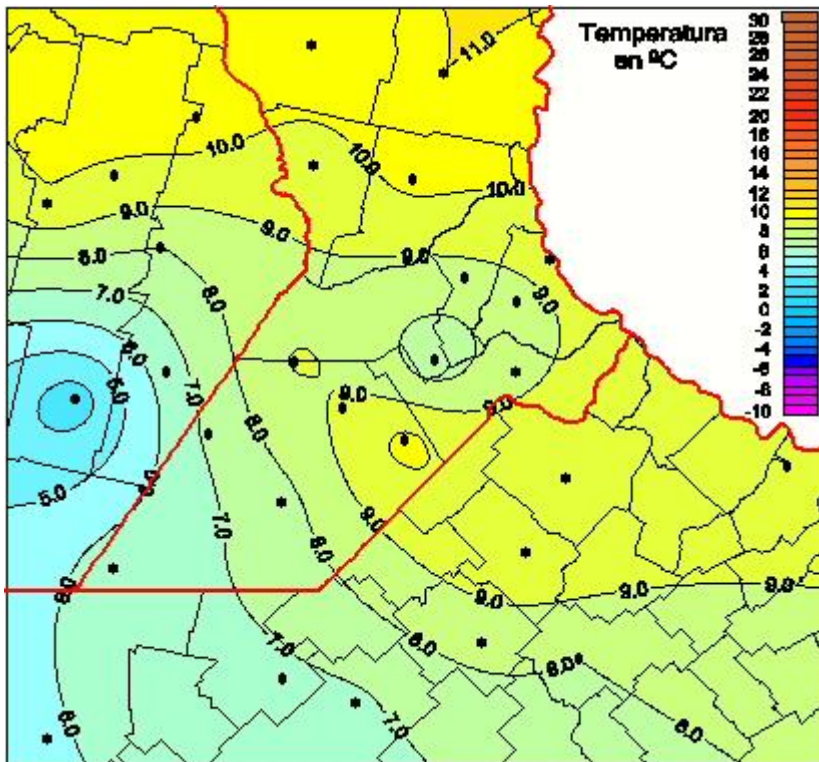

Temperaturas Mínimas

Mapa de temperaturas mínimas de las las últimas 24 horas.
(Desde las 8:00AM hasta las 8:00AM). Se actualiza a las 10:00hs.

BOLSA
DE COMERCIO
DE ROSARIO

www.facebook.com/BCROficial

twitter.com/bcrgrensa