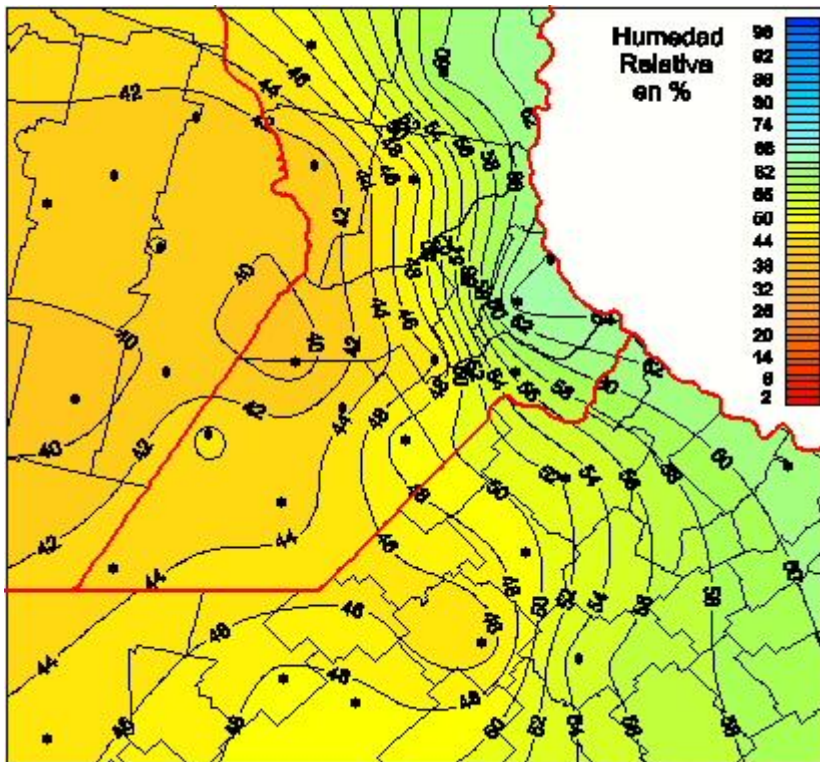

# Humedad Relativa

Mapa de humedad relativa de las las últimas 24 horas.  
(Desde las 8:00AM hasta las 8:00AM). Se actualiza a las 10:00hs.