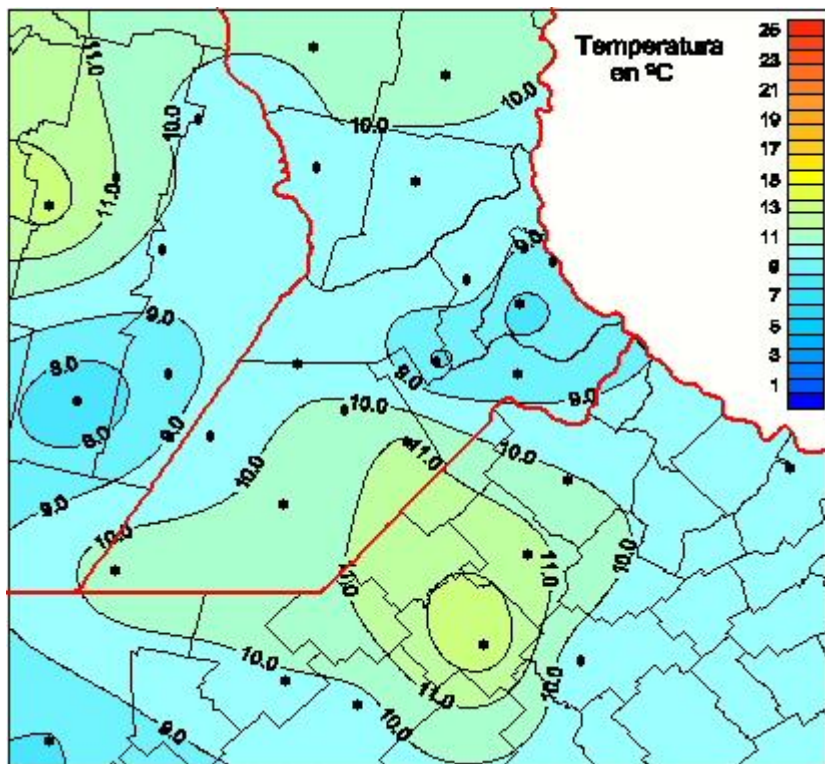

## Temperaturas Medias

Mapa de temperaturas medias de las las últimas 48 horas.  
(Desde las 8:00AM hasta las 8:00AM). Se actualiza a las 10:00hs.