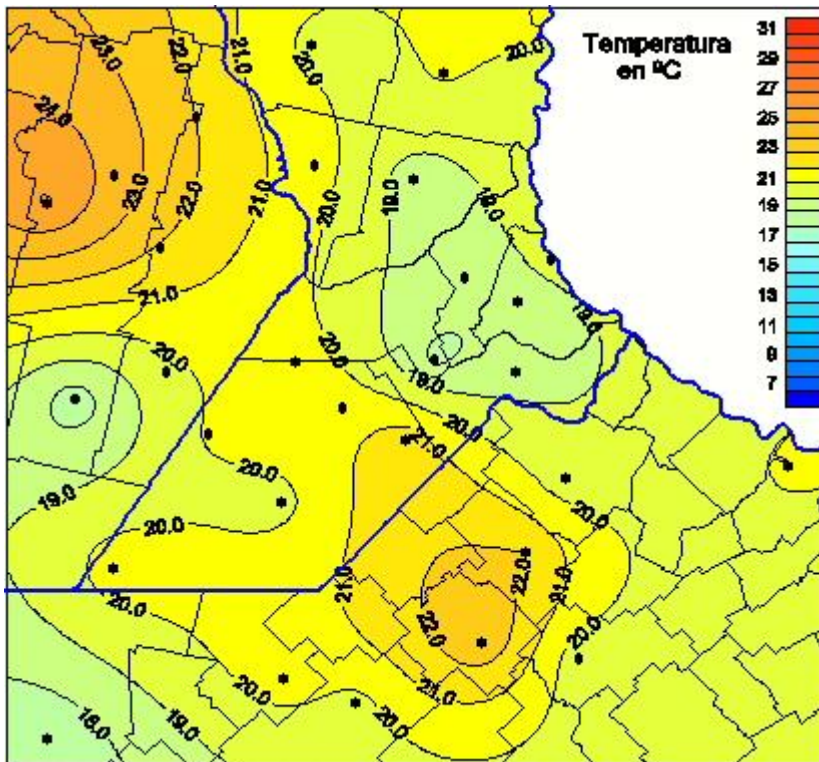

Temperaturas Máximas

Mapa de temperaturas máximas de las últimas 48 horas.
(Desde las 8:00AM hasta las 8:00AM). Se actualiza a las 10:00hs.