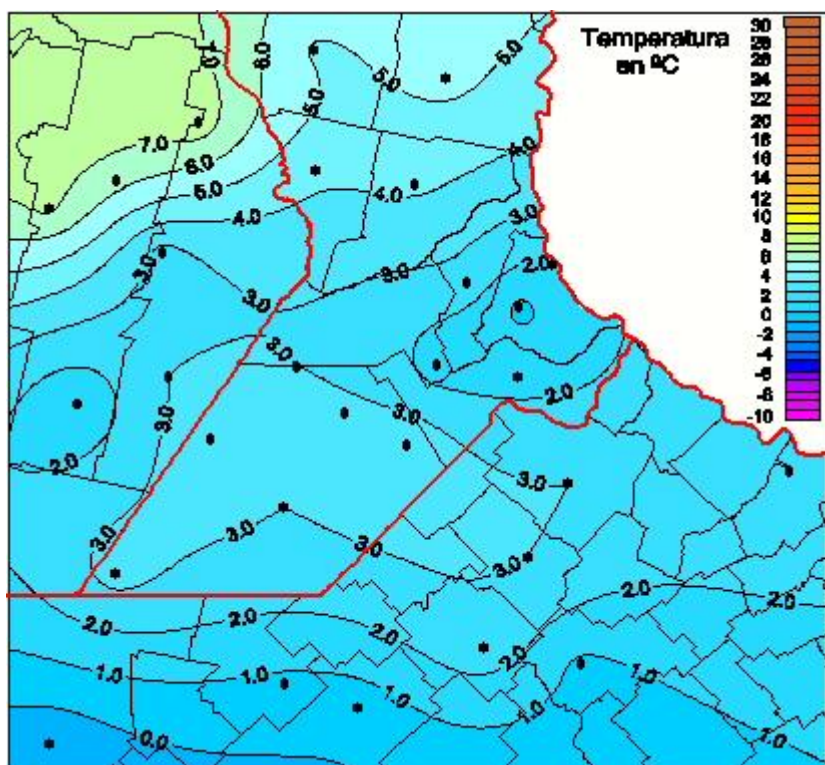

Temperaturas Mínimas

Mapa de temperaturas mínimas de las las últimas 48 horas.
(Desde las 8:00AM hasta las 8:00AM). Se actualiza a las 10:00hs.