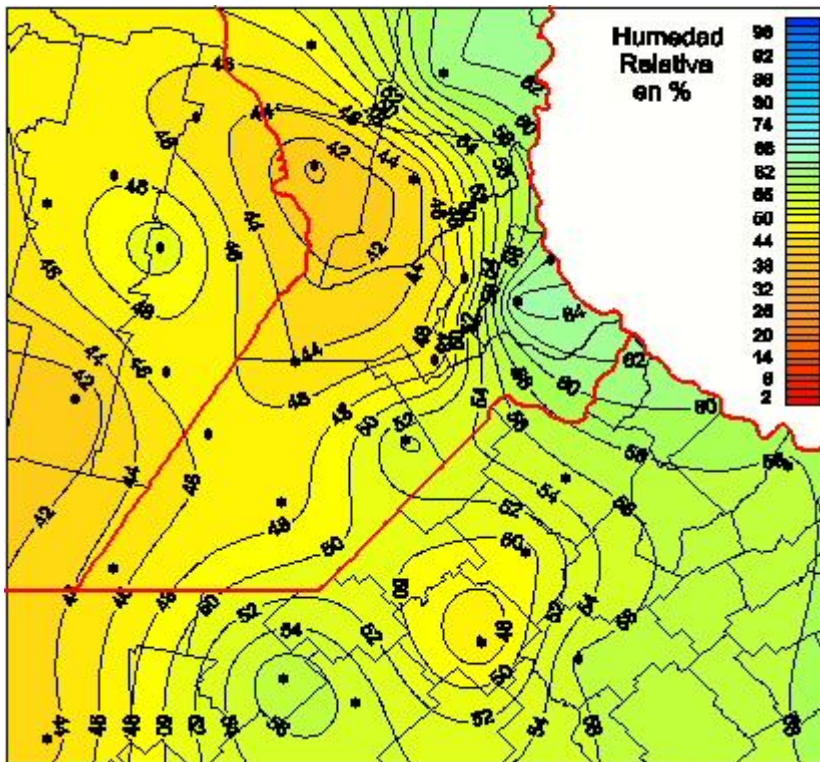

Humedad Relativa

Mapa de humedad relativa de las las últimas 48 horas.
(Desde las 8:00AM hasta las 8:00AM). Se actualiza a las 10:00hs.