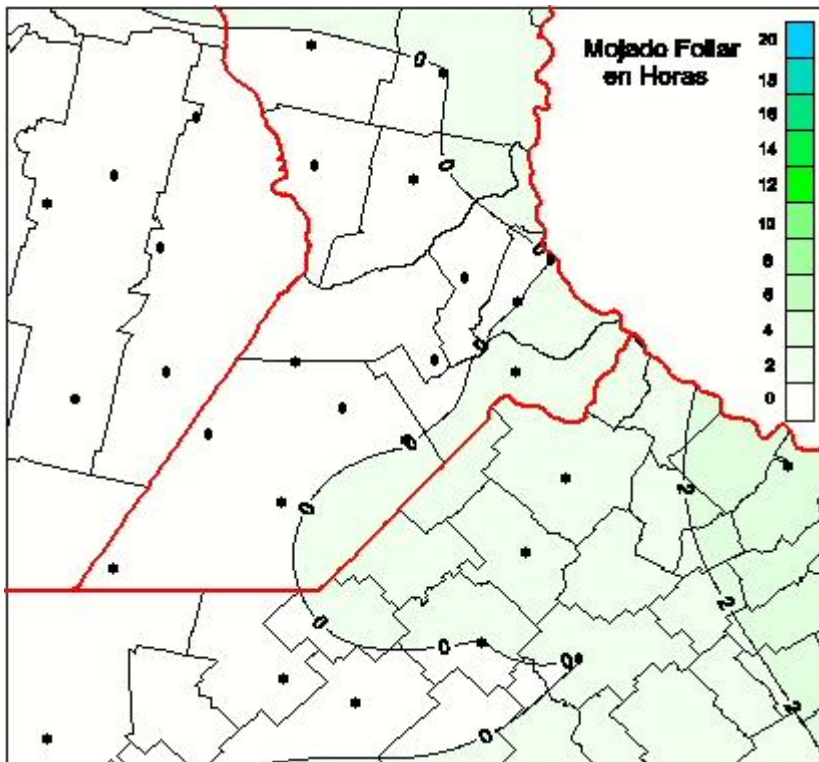

Humedad de Hoja

Mapa de humedad de hoja de las las últimas 48 horas.
(Desde las 8:00AM hasta las 8:00AM). Se actualiza a las 10:00hs.