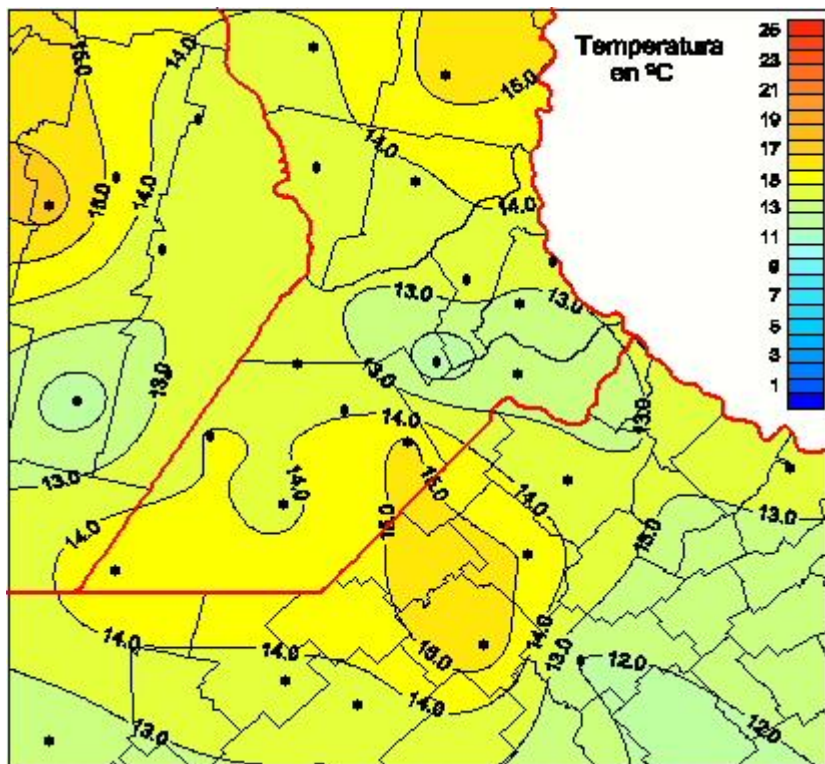

Temperaturas Medias

Mapa de temperaturas medias de las las últimas 24 horas.
(Desde las 8:00AM hasta las 8:00AM). Se actualiza a las 10:00hs.