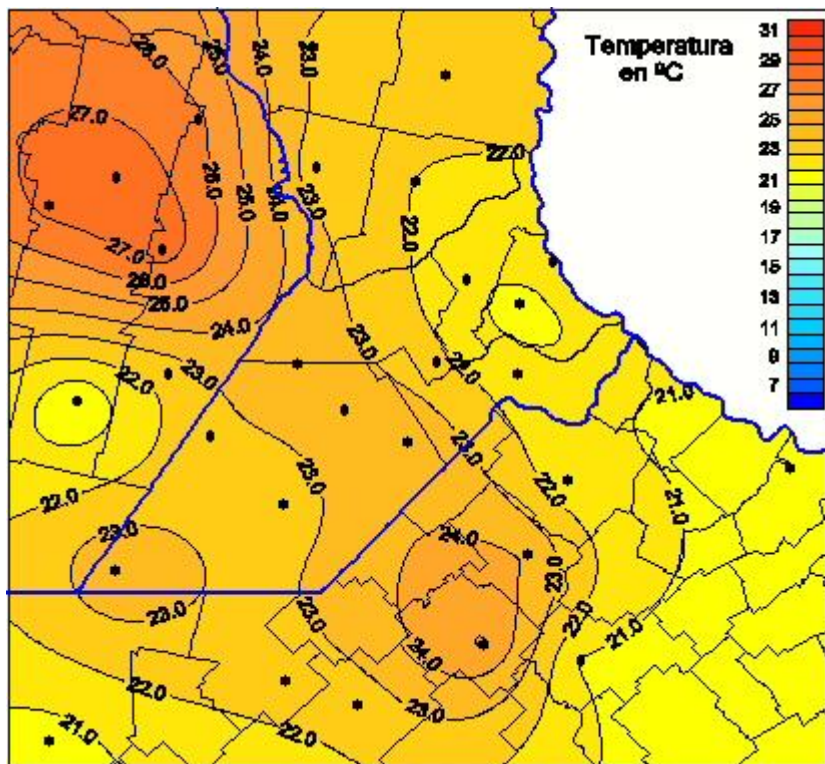

Temperaturas Máximas

Mapa de temperaturas máximas de las las últimas 24 horas.
(Desde las 8:00AM hasta las 8:00AM). Se actualiza a las 10:00hs.