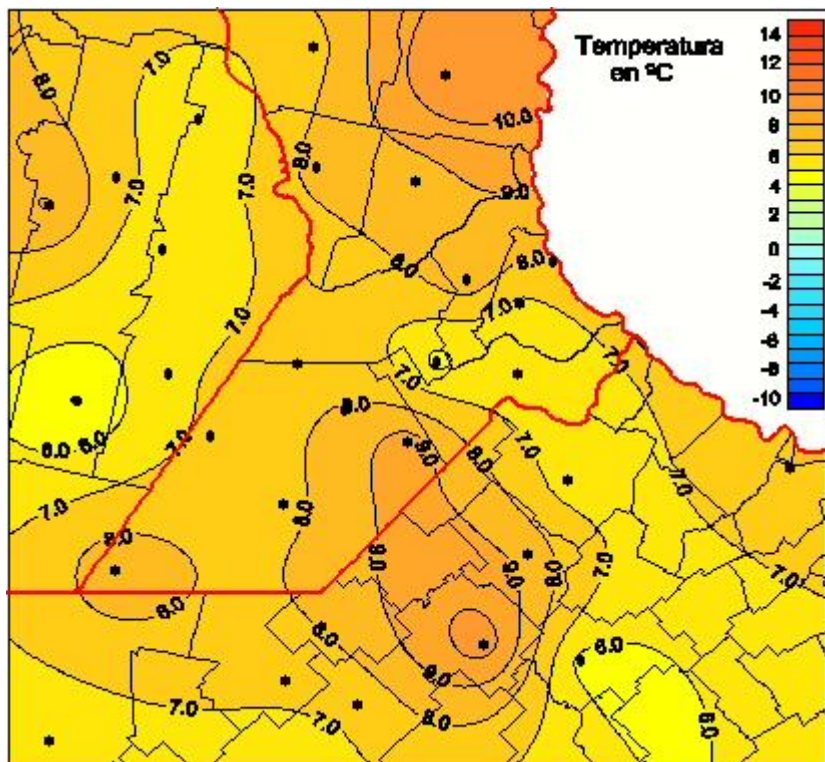

Temperaturas Mínimas

Mapa de temperaturas mínimas de las las últimas 24 horas.
(Desde las 8:00AM hasta las 8:00AM). Se actualiza a las 10:00hs.