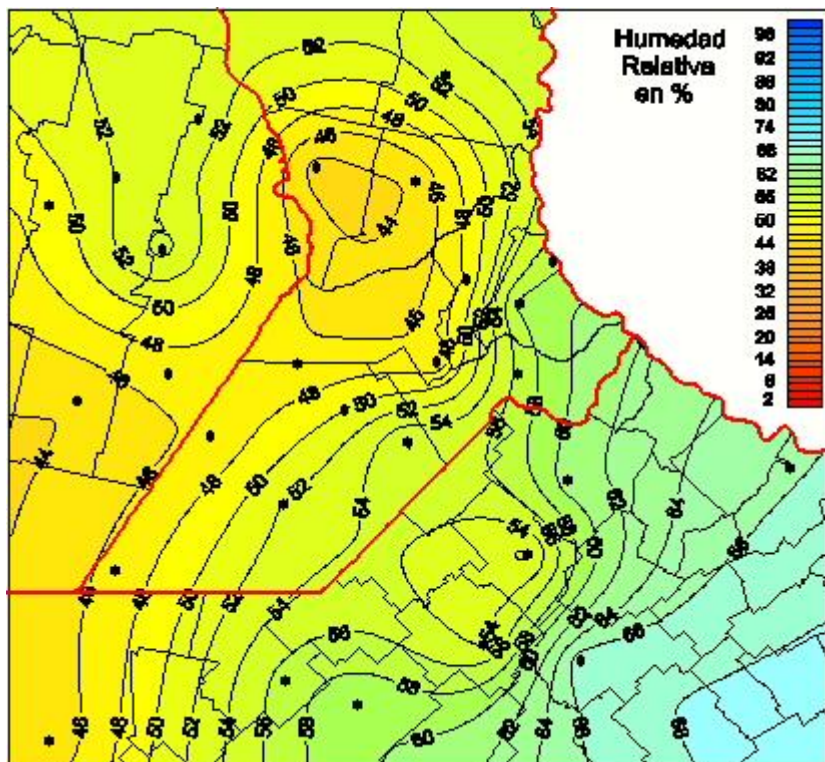

Humedad Relativa

Mapa de humedad relativa de las las últimas 24 horas.
(Desde las 8:00AM hasta las 8:00AM). Se actualiza a las 10:00hs.