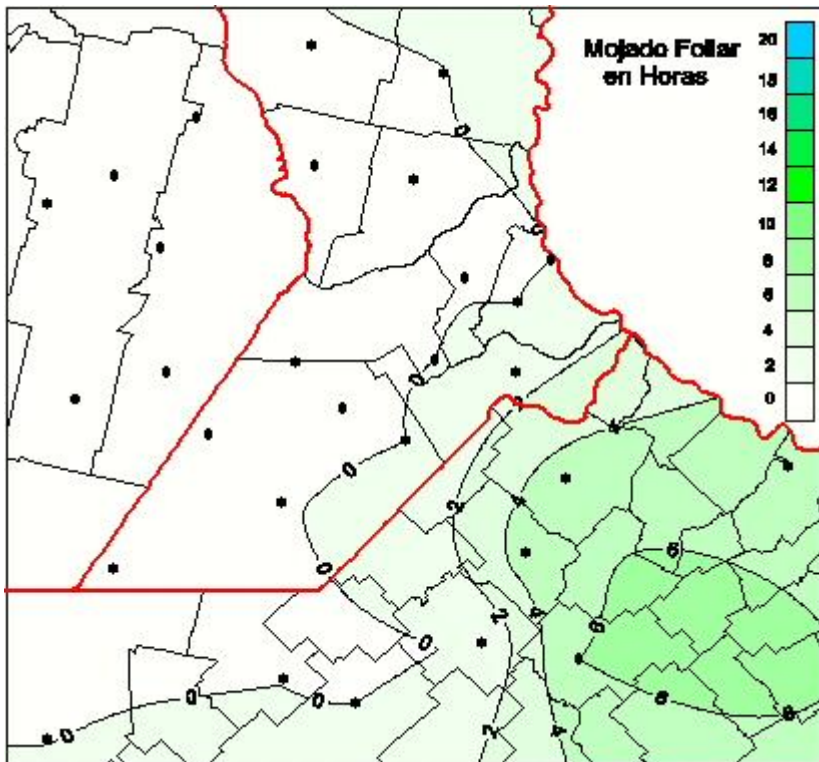

Humedad de Hoja

Mapa de humedad de hoja de las las últimas 24 horas.
(Desde las 8:00AM hasta las 8:00AM). Se actualiza a las 10:00hs.