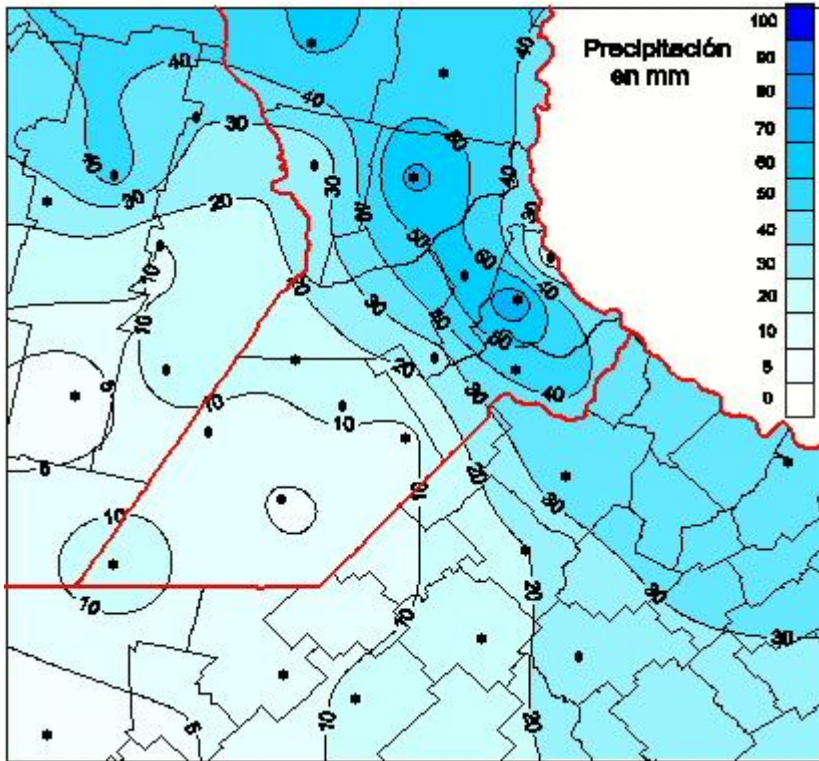

## Lluvias

Mapa de precipitación acumulada en las últimas 96 horas.  
(Desde las 8:00AM hasta las 8:00AM). Se actualiza a las 10:00hs.