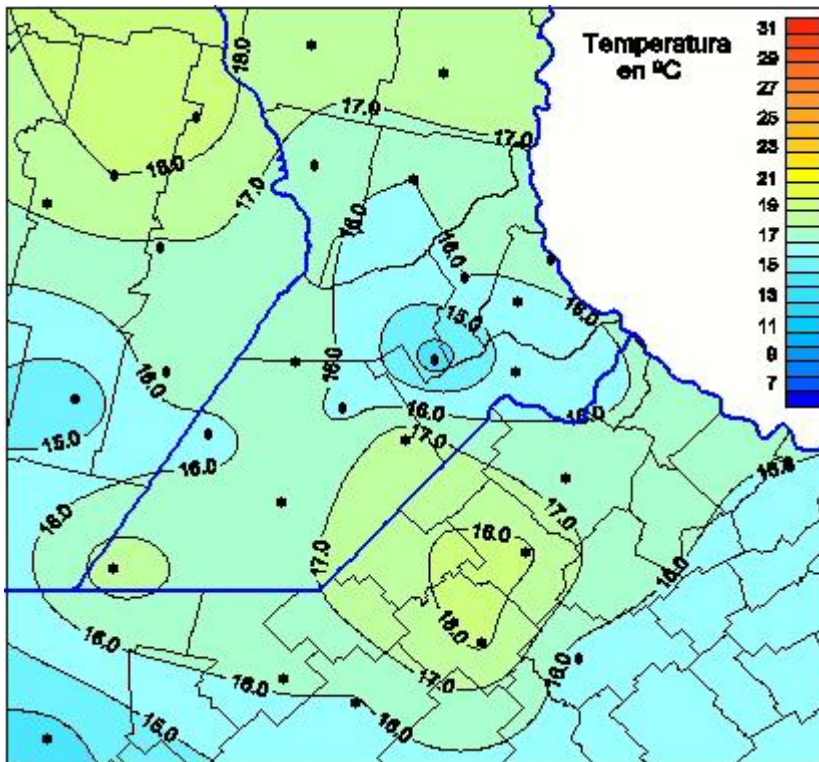

Temperaturas Medias

Mapa de temperaturas medias de las las últimas 96 horas.
(Desde las 8:00AM hasta las 8:00AM). Se actualiza a las 10:00hs.