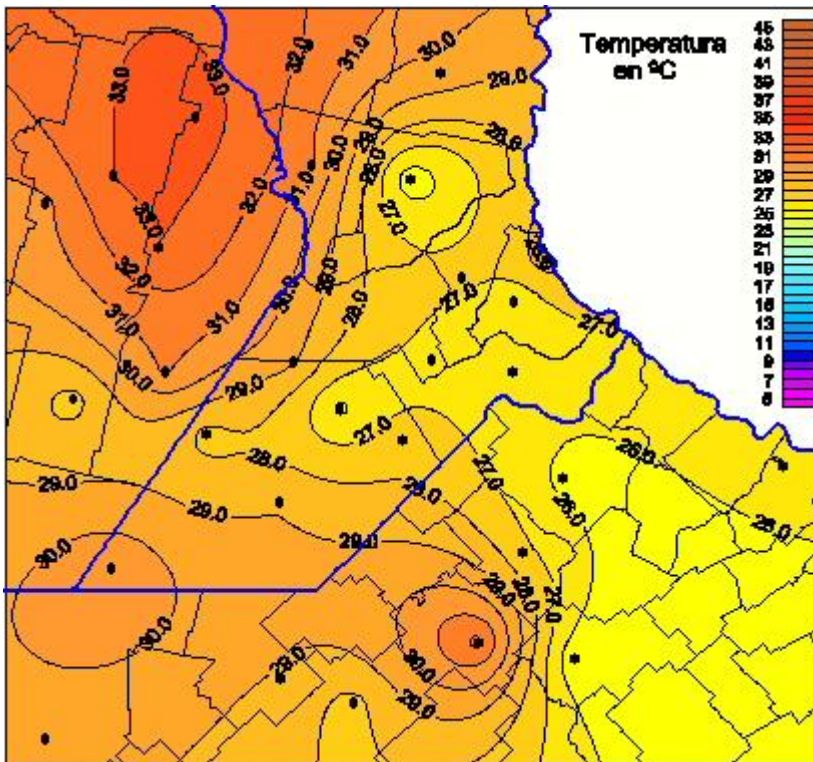

Temperaturas Máximas

Mapa de temperaturas máximas de las últimas 96 horas.
(Desde las 8:00AM hasta las 8:00AM). Se actualiza a las 10:00hs.