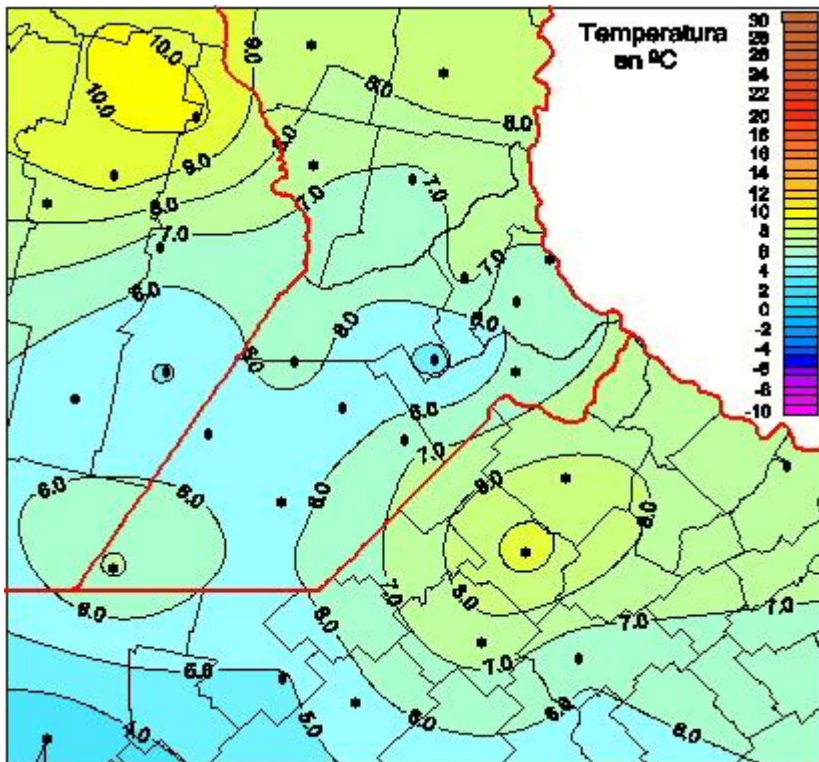

Temperaturas Mínimas

Mapa de temperaturas mínimas de las las últimas 96 horas.
(Desde las 8:00AM hasta las 8:00AM). Se actualiza a las 10:00hs.