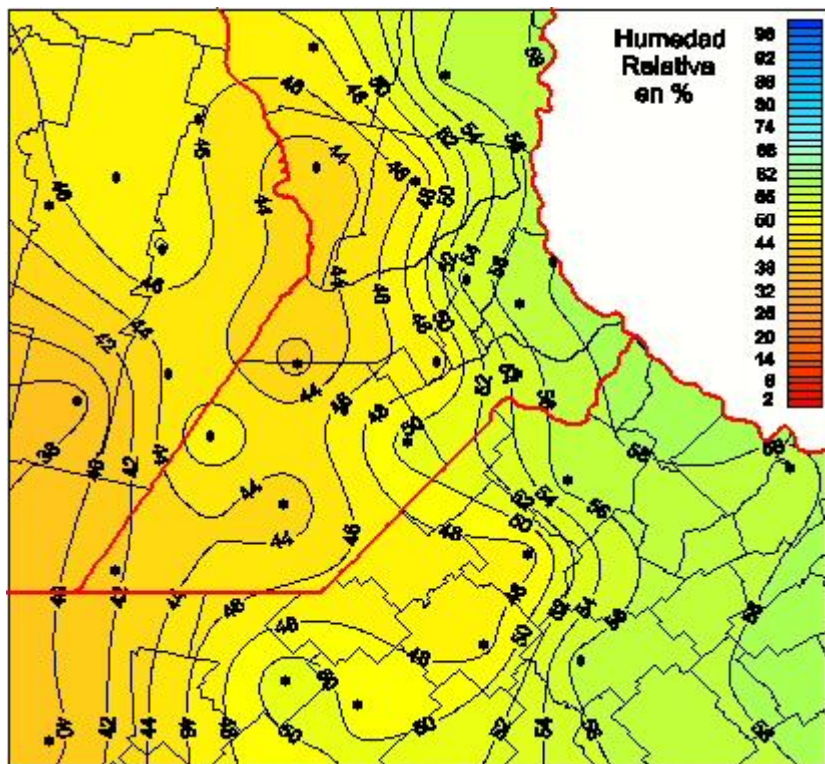

Humedad Relativa

Mapa de humedad relativa de las las últimas 96 horas.
(Desde las 8:00AM hasta las 8:00AM). Se actualiza a las 10:00hs.