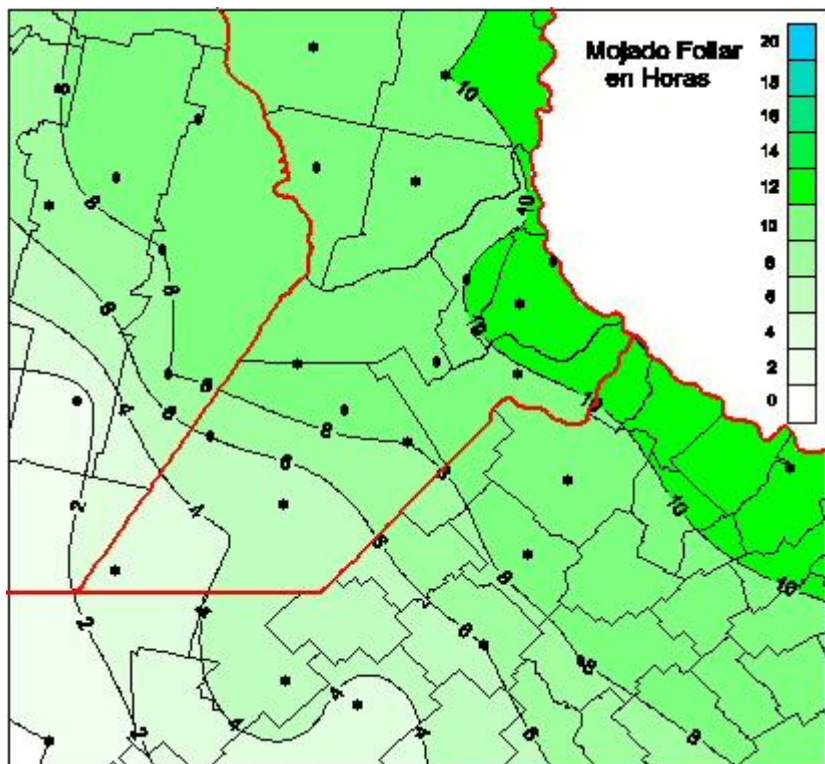

## Humedad de Hoja

Mapa de humedad de hoja de las últimas 96 horas.  
(Desde las 8:00AM hasta las 8:00AM). Se actualiza a las 10:00hs.