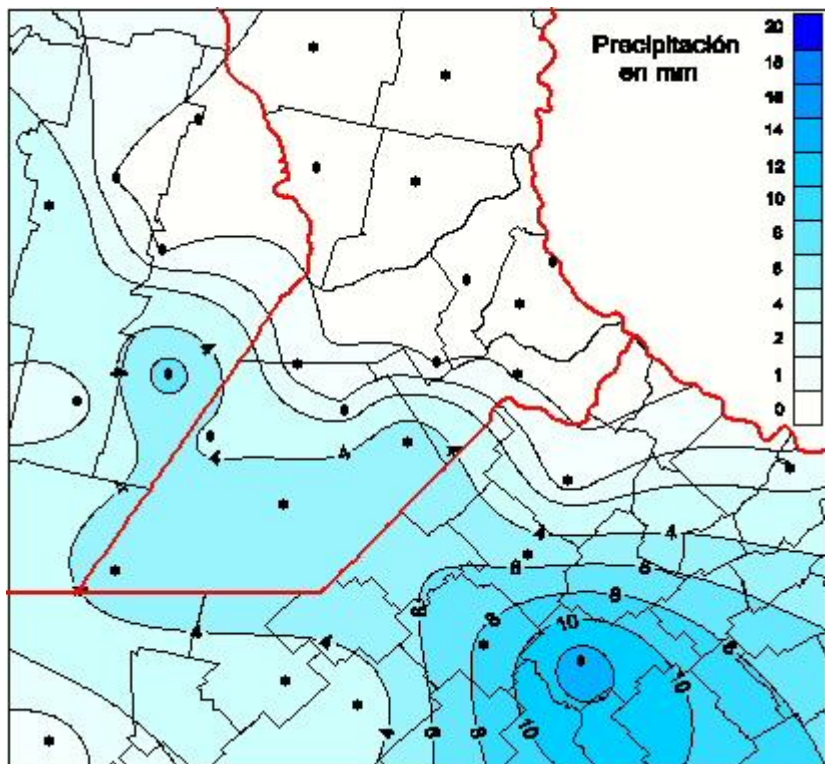

Lluvias

Mapa de precipitación acumulada en las últimas 24 horas.
(Desde las 8:00AM hasta las 8:00AM). Se actualiza a las 10:00hs.