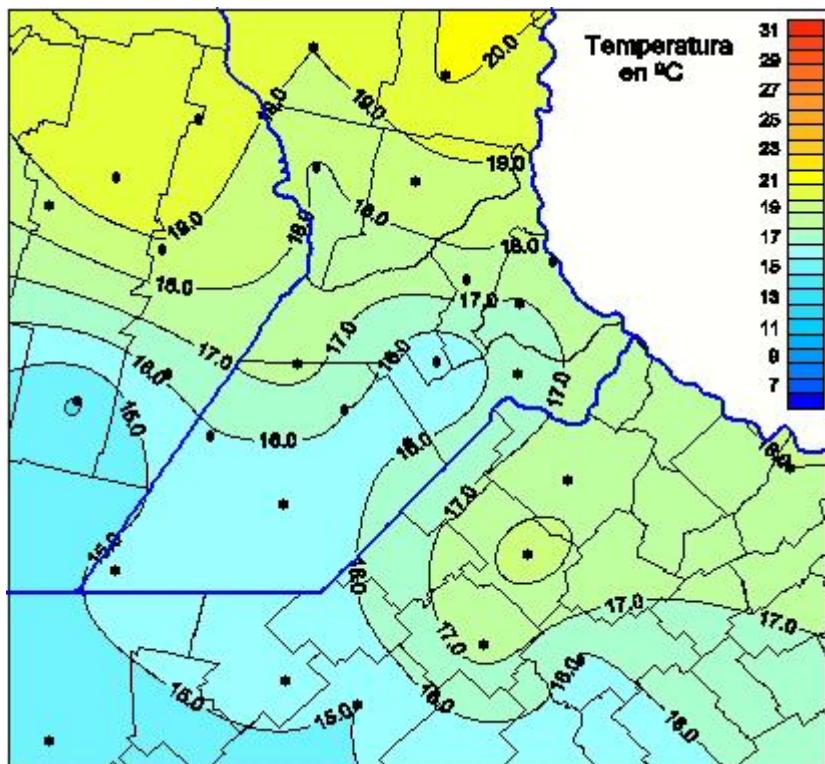

Temperaturas Medias

Mapa de temperaturas medias de las las últimas 24 horas.
(Desde las 8:00AM hasta las 8:00AM). Se actualiza a las 10:00hs.