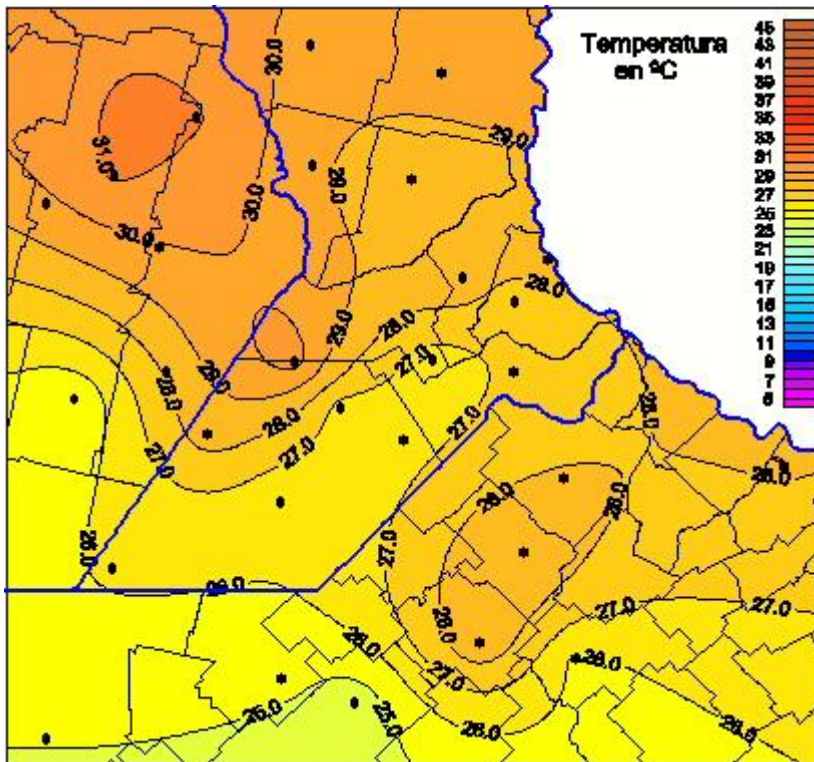

Temperaturas Máximas

Mapa de temperaturas máximas de las últimas 24 horas.
(Desde las 8:00AM hasta las 8:00AM). Se actualiza a las 10:00hs.