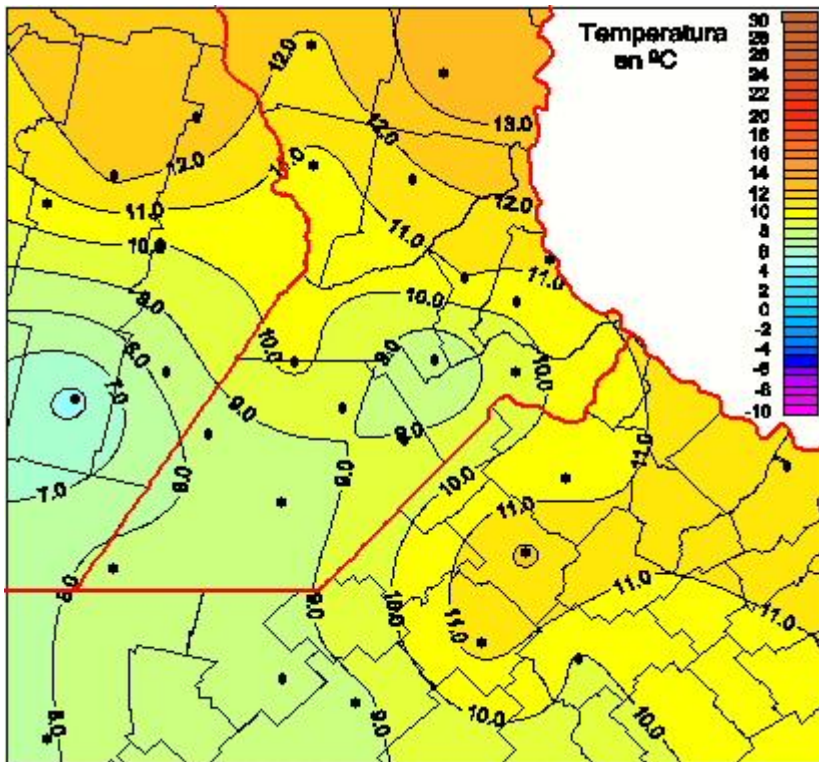

## Temperaturas Mínimas

Mapa de temperaturas mínimas de las las últimas 24 horas.  
(Desde las 8:00AM hasta las 8:00AM). Se actualiza a las 10:00hs.