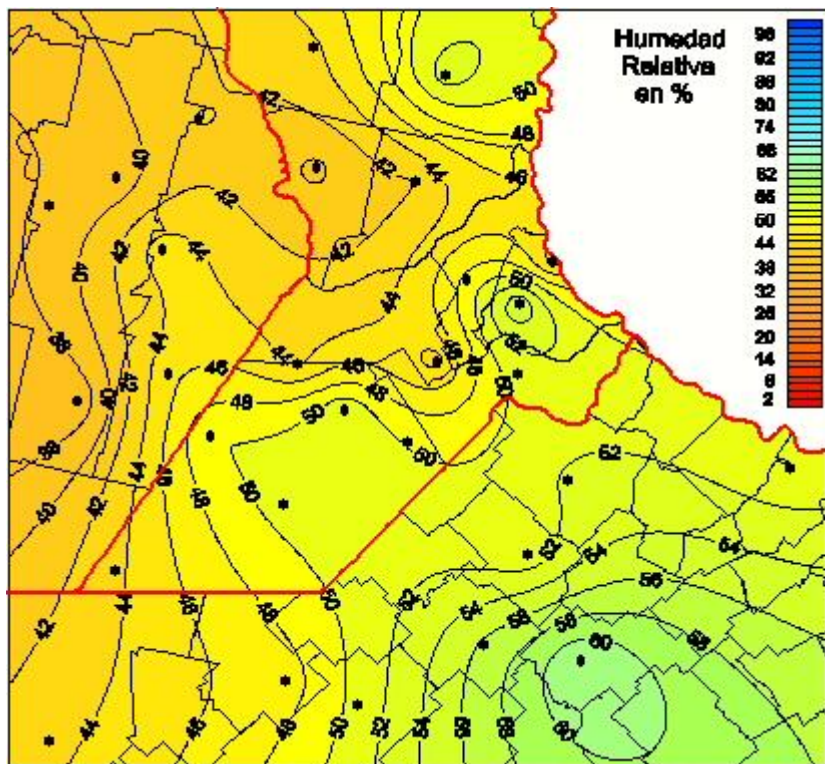

Humedad Relativa

Mapa de humedad relativa de las las últimas 24 horas.
(Desde las 8:00AM hasta las 8:00AM). Se actualiza a las 10:00hs.