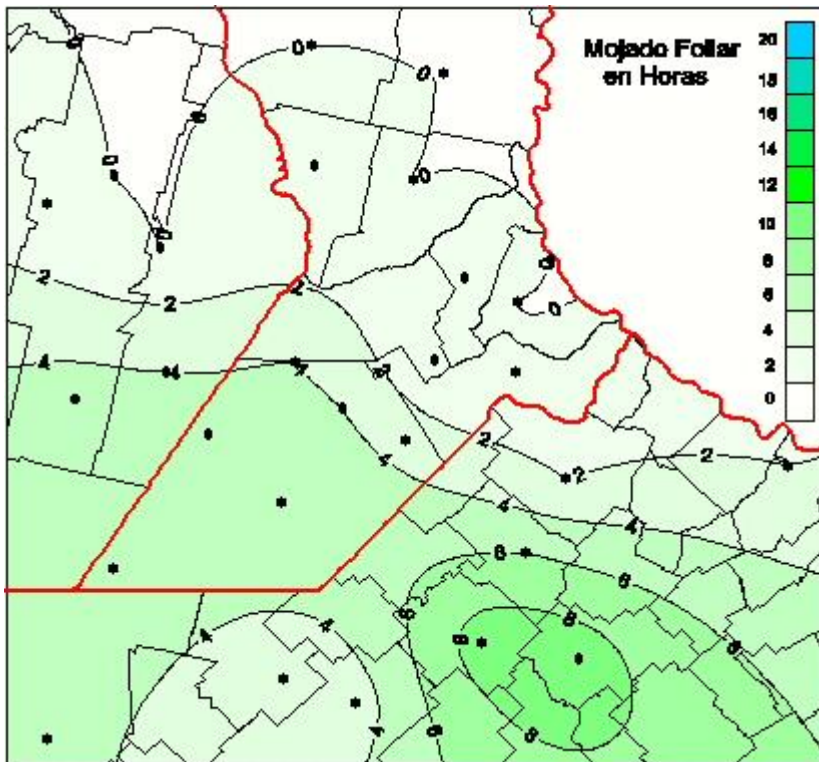

Humedad de Hoja

Mapa de humedad de hoja de las últimas 24 horas.
(Desde las 8:00AM hasta las 8:00AM). Se actualiza a las 10:00hs.