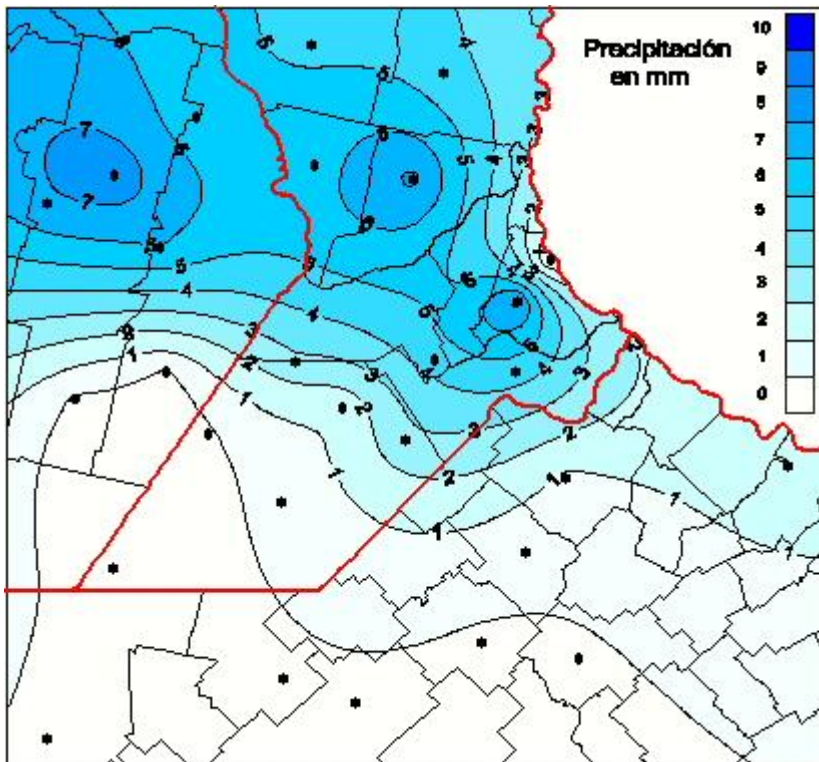

Lluvias

Mapa de precipitación acumulada en las últimas 24 horas.
(Desde las 8:00AM hasta las 8:00AM). Se actualiza a las 10:00hs.