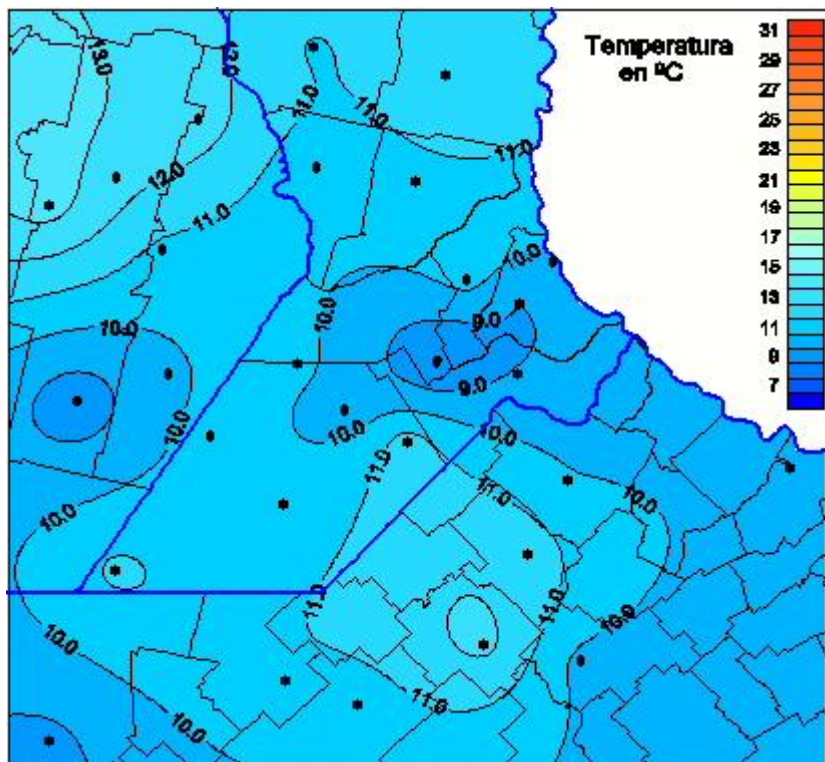

Temperaturas Medias

Mapa de temperaturas medias de las las últimas 24 horas.
(Desde las 8:00AM hasta las 8:00AM). Se actualiza a las 10:00hs.