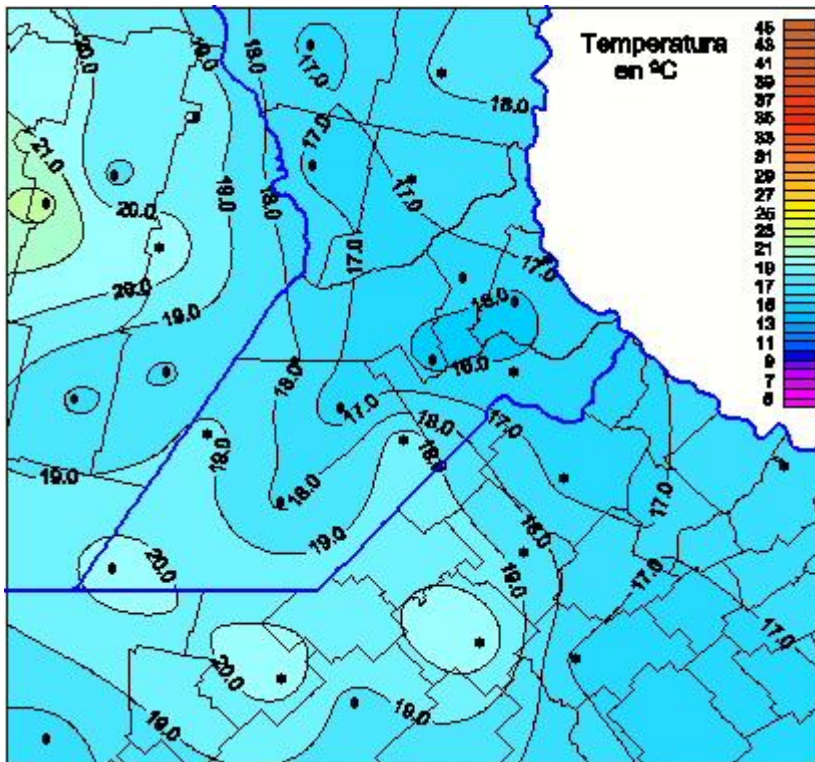

Temperaturas Máximas

Mapa de temperaturas máximas de las las últimas 24 horas.
(Desde las 8:00AM hasta las 8:00AM). Se actualiza a las 10:00hs.