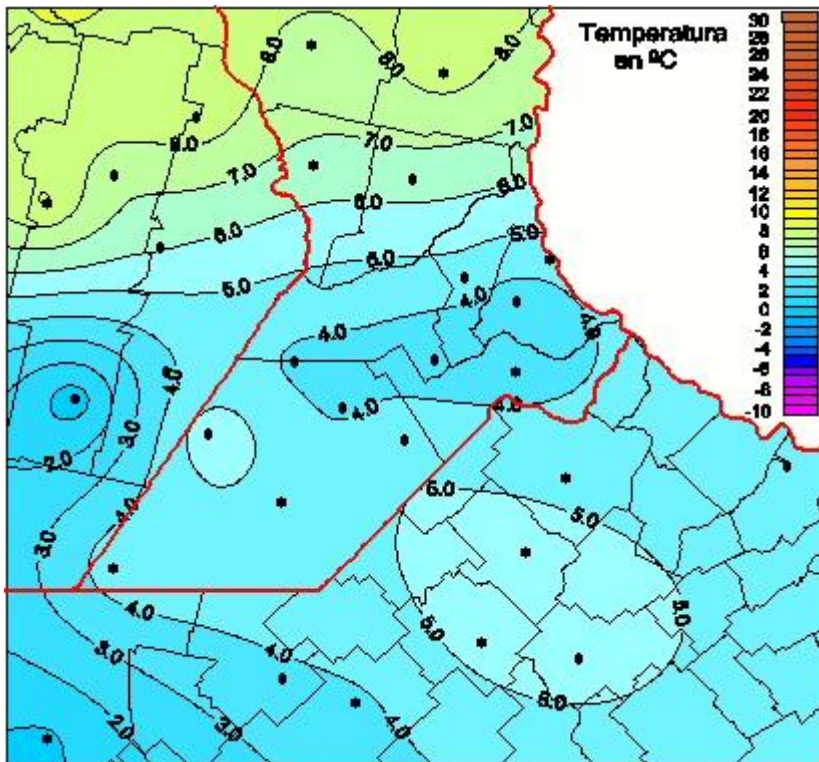

Temperaturas Mínimas

Mapa de temperaturas mínimas de las las últimas 24 horas.
(Desde las 8:00AM hasta las 8:00AM). Se actualiza a las 10:00hs.