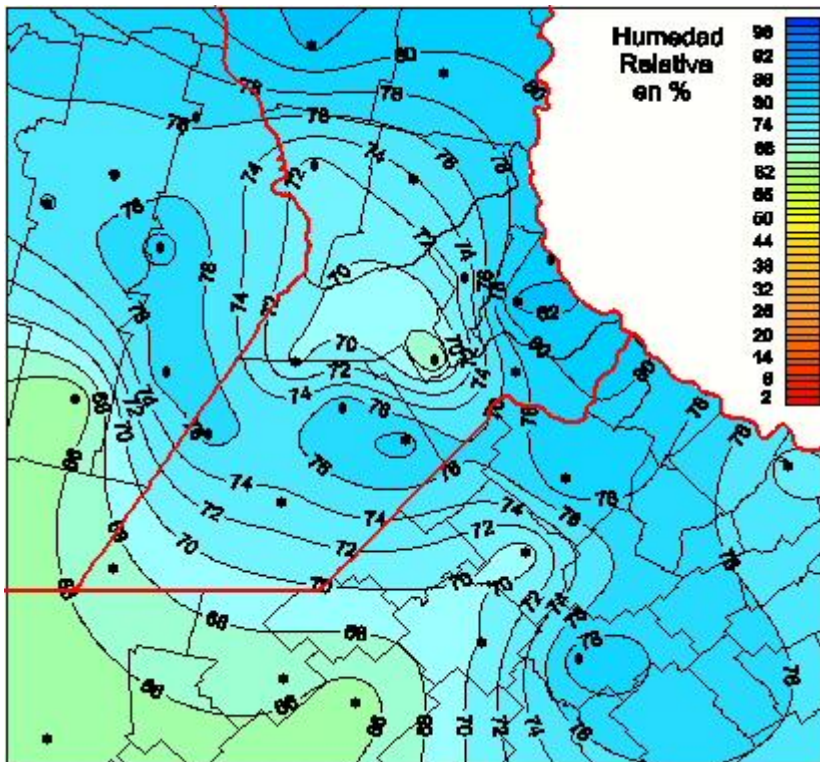

Humedad Relativa

Mapa de humedad relativa de las las últimas 24 horas.
(Desde las 8:00AM hasta las 8:00AM). Se actualiza a las 10:00hs.