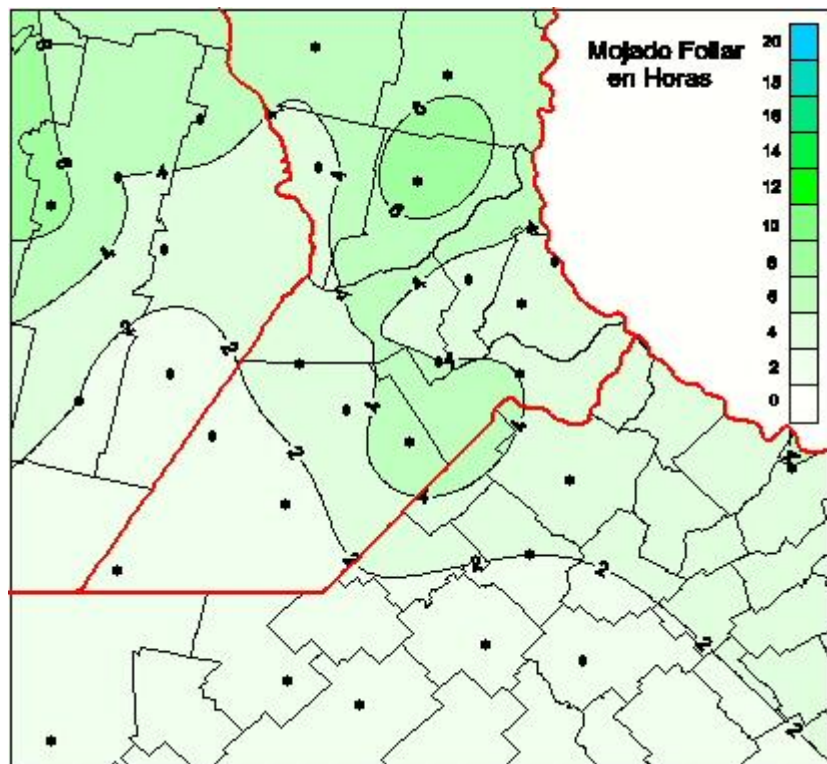

## Humedad de Hoja

Mapa de humedad de hoja de las las últimas 24 horas.  
(Desde las 8:00AM hasta las 8:00AM). Se actualiza a las 10:00hs.