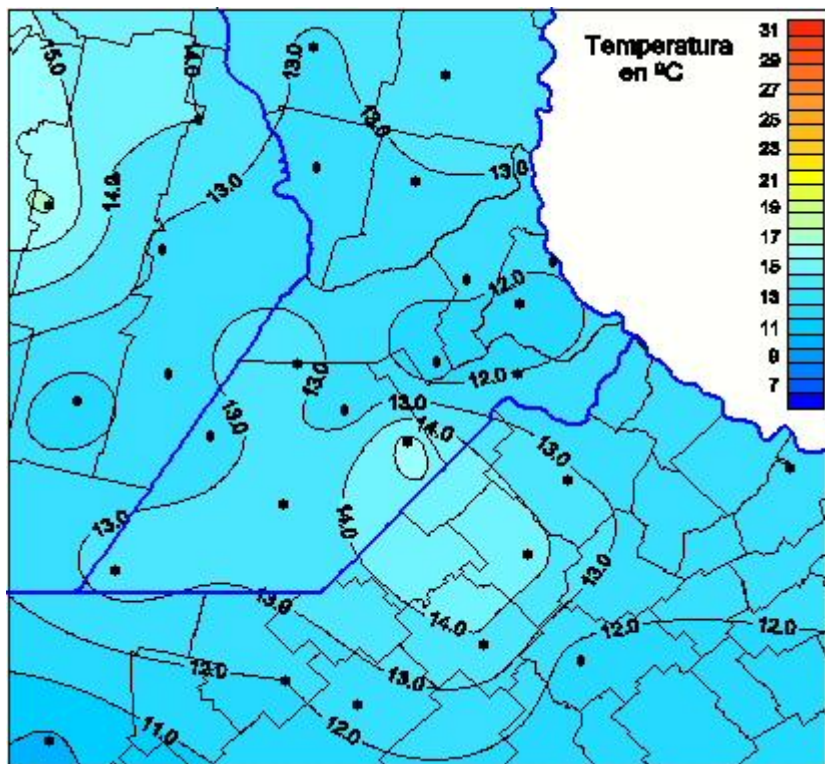

Temperaturas Medias

Mapa de temperaturas medias de las las últimas 24 horas.
(Desde las 8:00AM hasta las 8:00AM). Se actualiza a las 10:00hs.