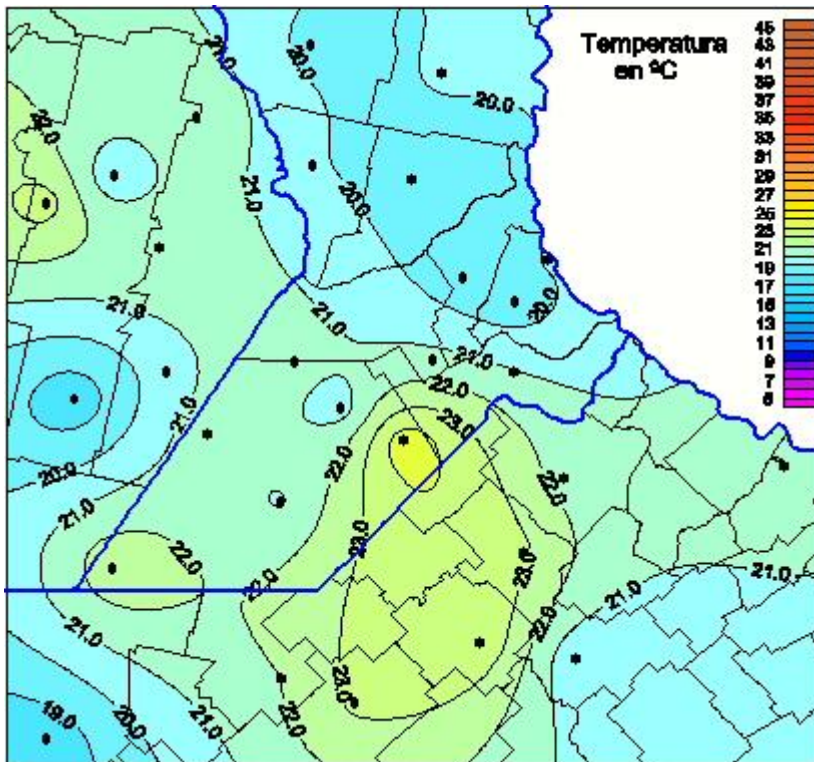

# Temperaturas Máximas

Mapa de temperaturas máximas de las las últimas 24 horas.  
(Desde las 8:00AM hasta las 8:00AM). Se actualiza a las 10:00hs.