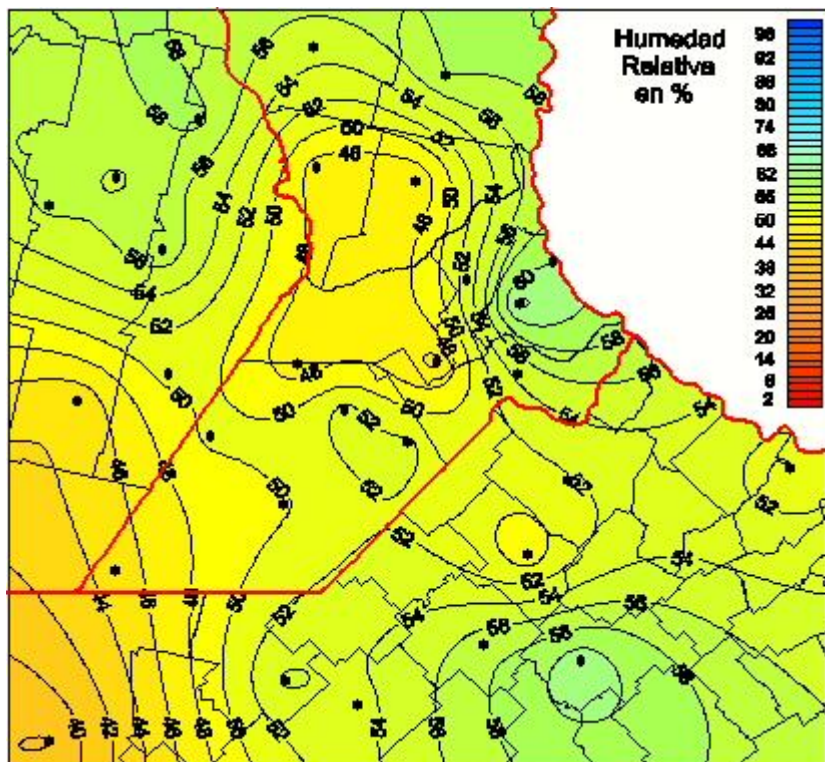

Humedad Relativa

Mapa de humedad relativa de las las últimas 24 horas.
(Desde las 8:00AM hasta las 8:00AM). Se actualiza a las 10:00hs.