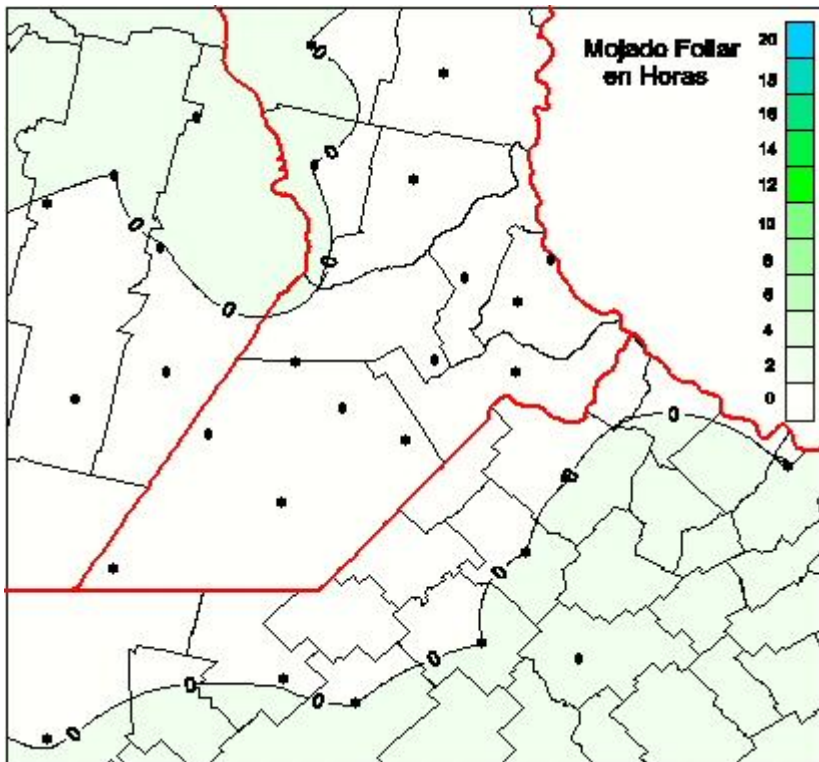

Humedad de Hoja

Mapa de humedad de hoja de las las últimas 24 horas.
(Desde las 8:00AM hasta las 8:00AM). Se actualiza a las 10:00hs.