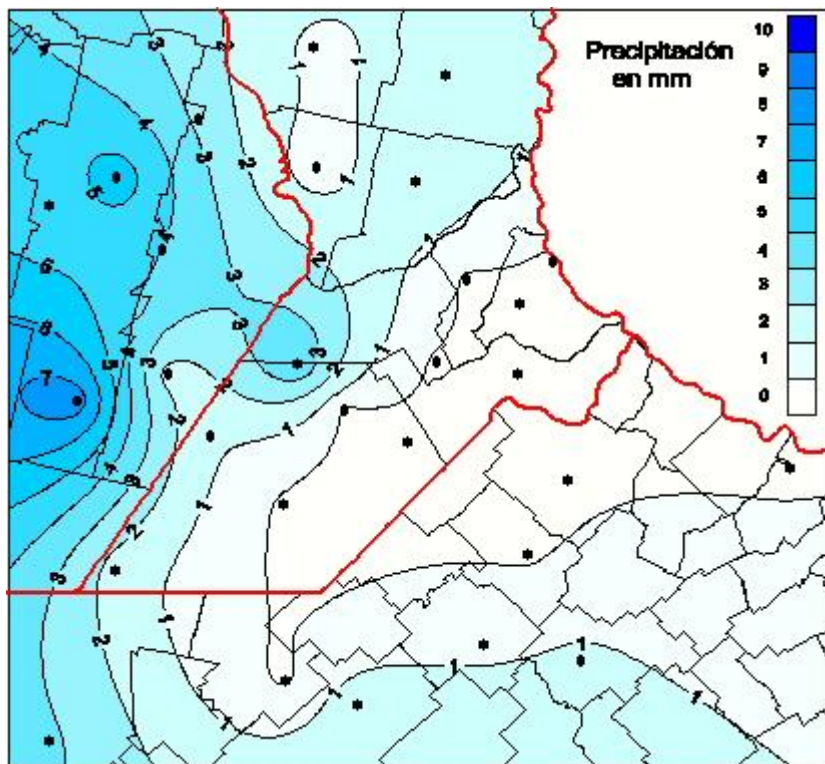

Lluvias

Mapa de precipitación acumulada en las últimas 72 horas.
(Desde las 8:00AM hasta las 8:00AM). Se actualiza a las 10:00hs.