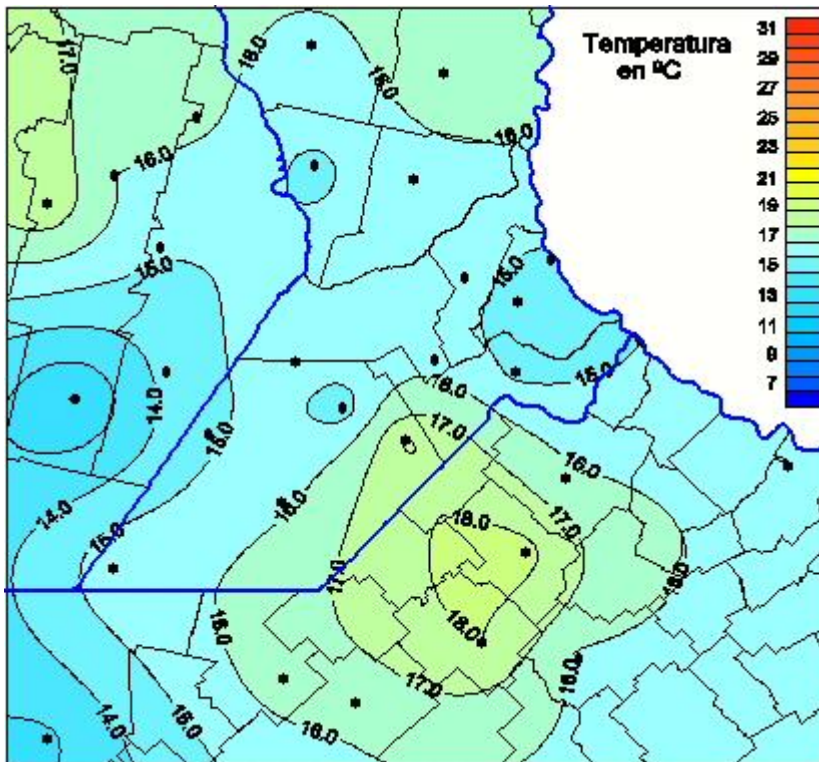

# Temperaturas Medias

Mapa de temperaturas medias de las las últimas 72 horas.  
(Desde las 8:00AM hasta las 8:00AM). Se actualiza a las 10:00hs.