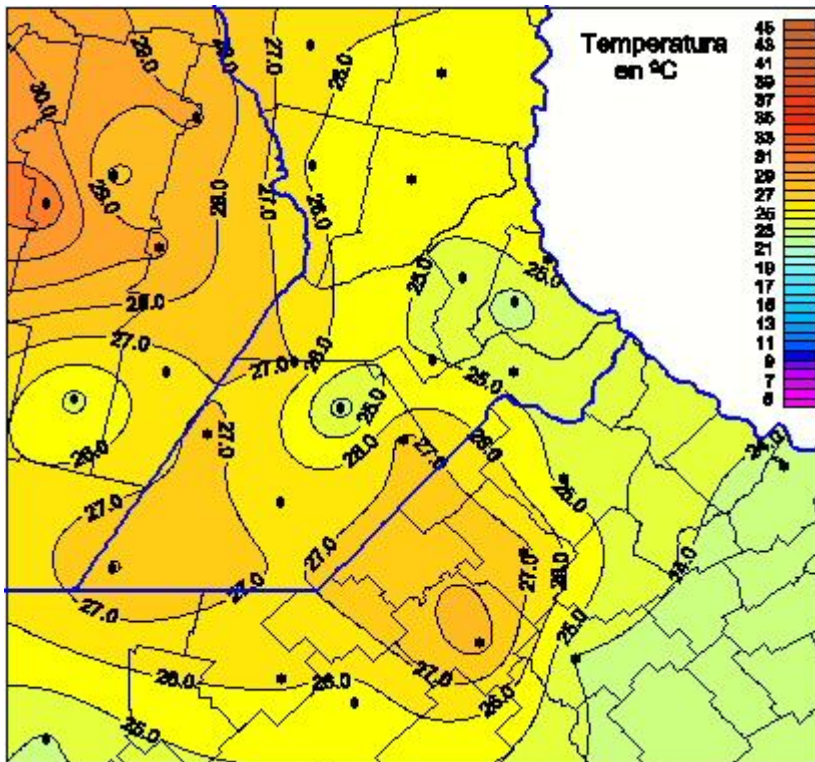

Temperaturas Máximas

Mapa de temperaturas máximas de las las últimas 72 horas.
(Desde las 8:00AM hasta las 8:00AM). Se actualiza a las 10:00hs.