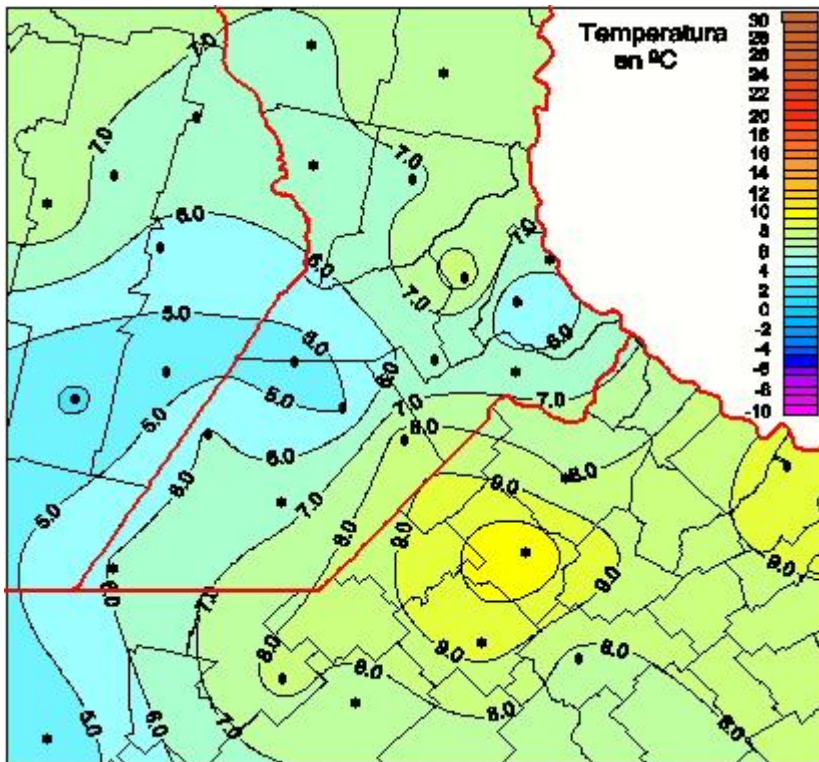

## Temperaturas Mínimas

Mapa de temperaturas mínimas de las las últimas 72 horas.  
(Desde las 8:00AM hasta las 8:00AM). Se actualiza a las 10:00hs.