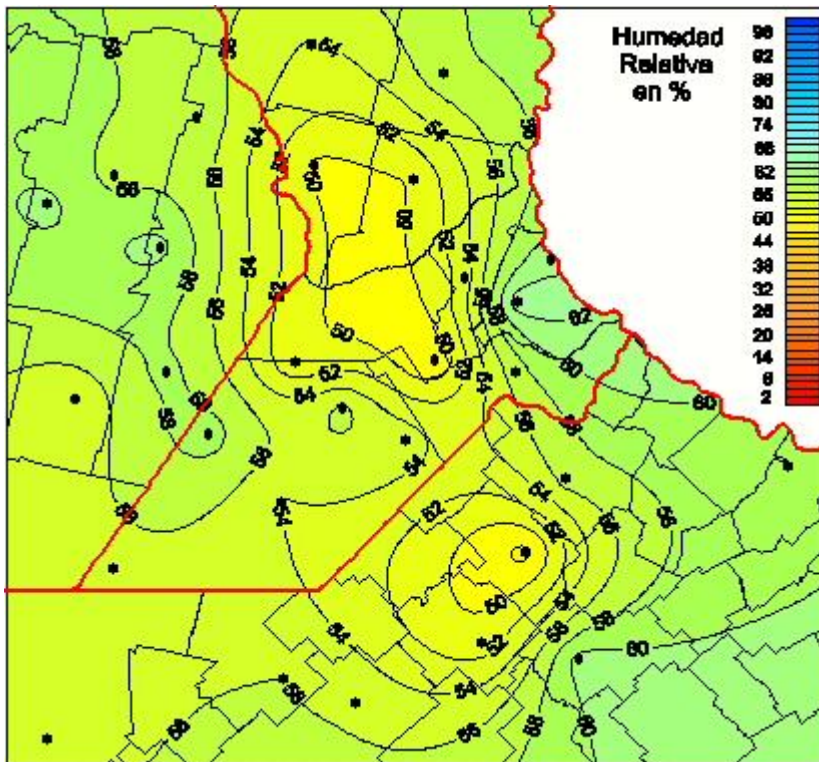

Humedad Relativa

Mapa de humedad relativa de las las últimas 72 horas.
(Desde las 8:00AM hasta las 8:00AM). Se actualiza a las 10:00hs.