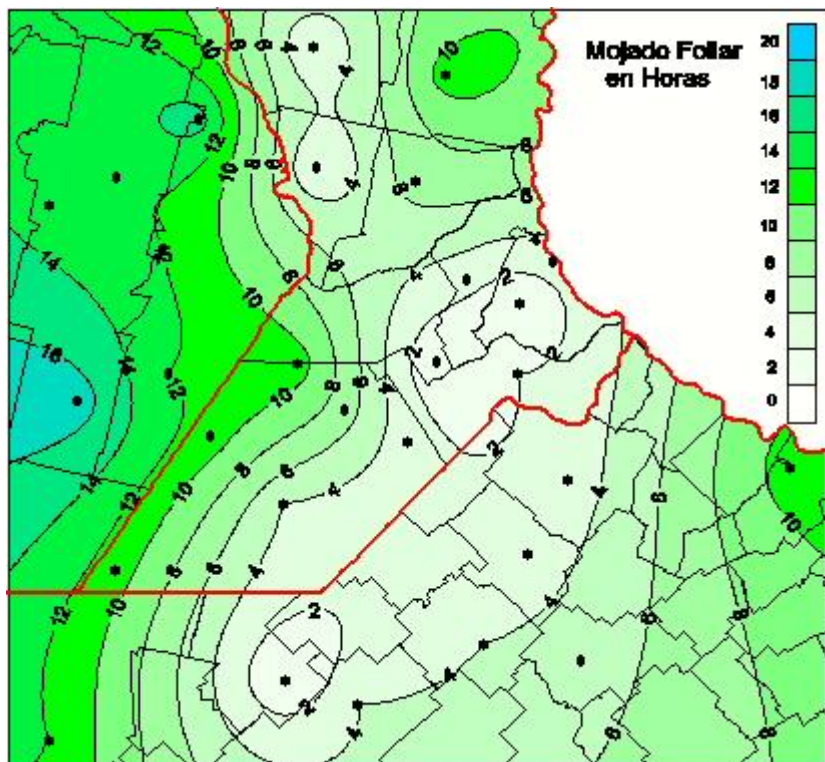

Humedad de Hoja

Mapa de humedad de hoja de las las últimas 72 horas.
(Desde las 8:00AM hasta las 8:00AM). Se actualiza a las 10:00hs.