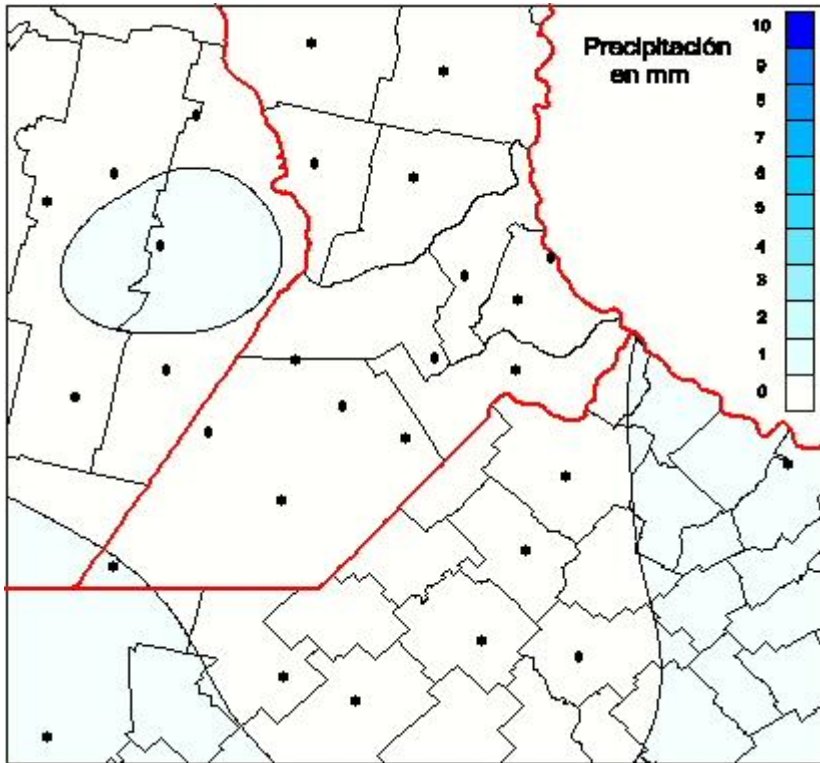

Lluvias

Mapa de precipitación acumulada en las últimas 24 horas.
(Desde las 8:00AM hasta las 8:00AM). Se actualiza a las 10:00hs.